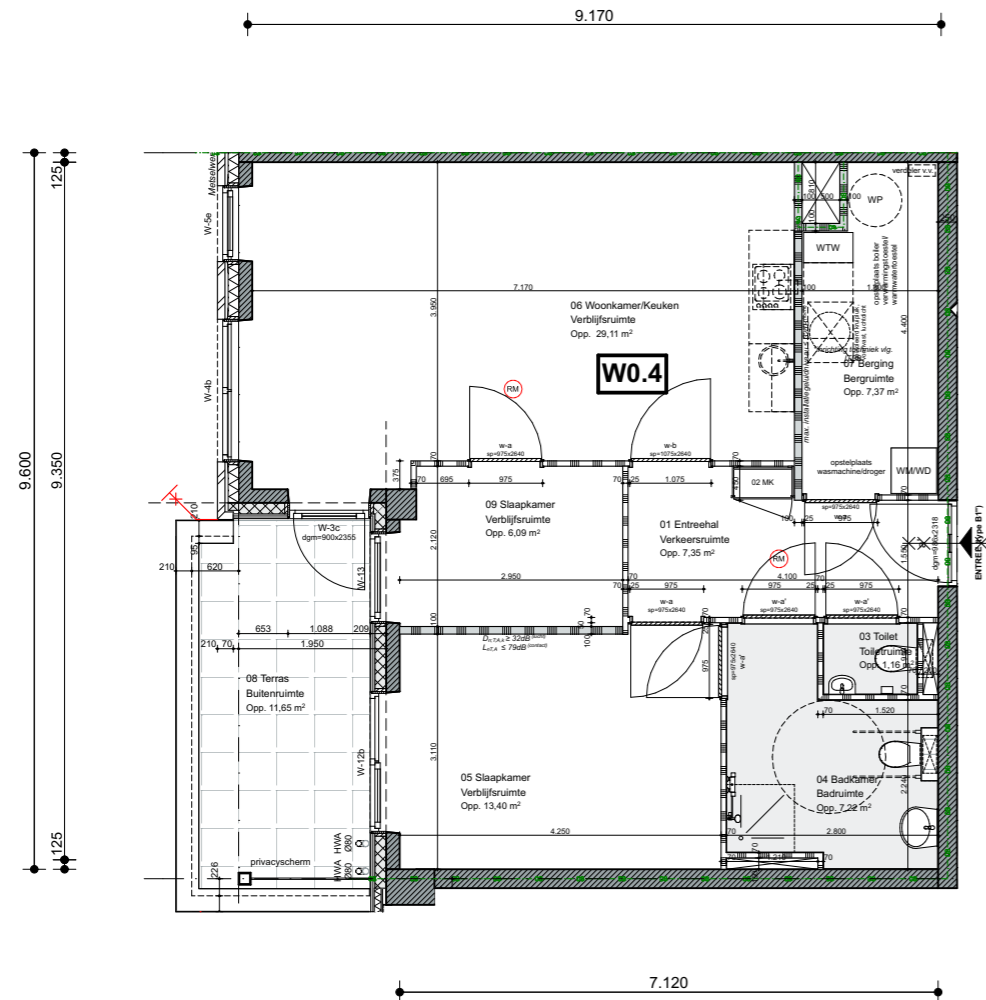

# TECHNISCHE WEERGAVE

Type B1''-BGG  
 Aantal: 1 st.  
 GO: 74,28 m<sup>2</sup>

# VERHUUR WEERGAVE

Type B1''-BGG  
 Aantal: 1 st.  
 GO: 74,28 m<sup>2</sup>