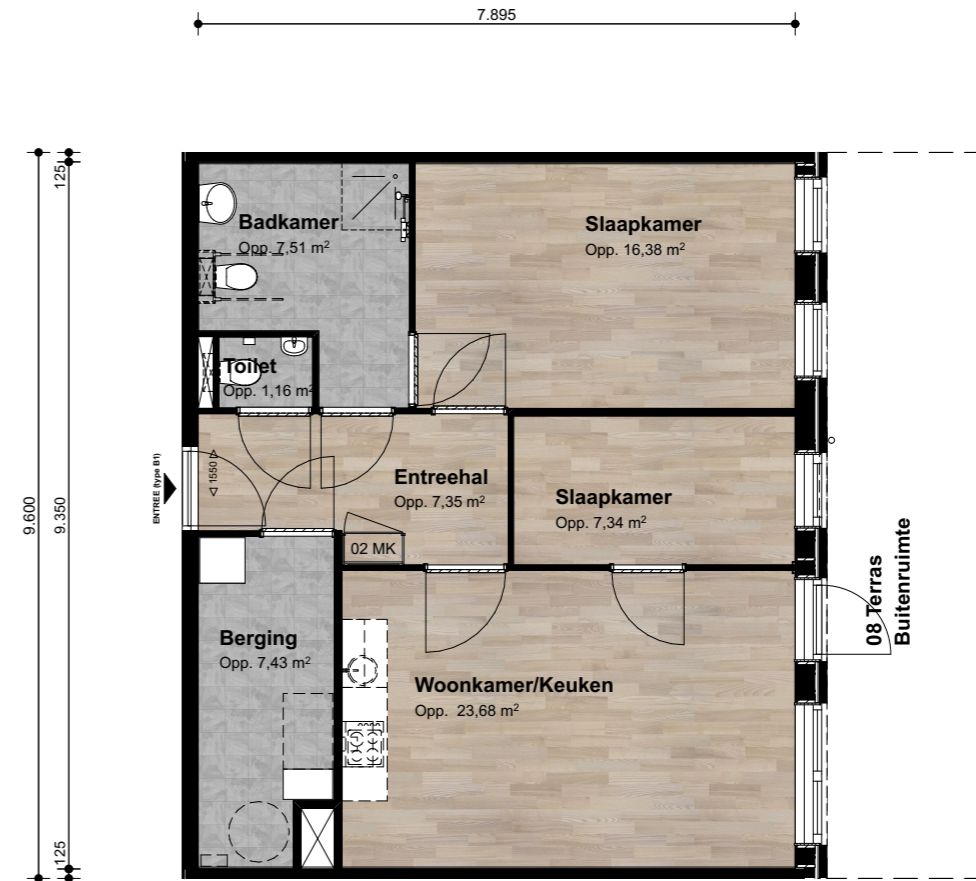

TECHNISCHE WEERGAVE

Type B1 BGG
 Aantal: 4 st.
 GO: 73,24 m²

VERHUUR WEERGAVE

Type B1 BGG
 Aantal: 4 st.
 GO: 73,24 m²