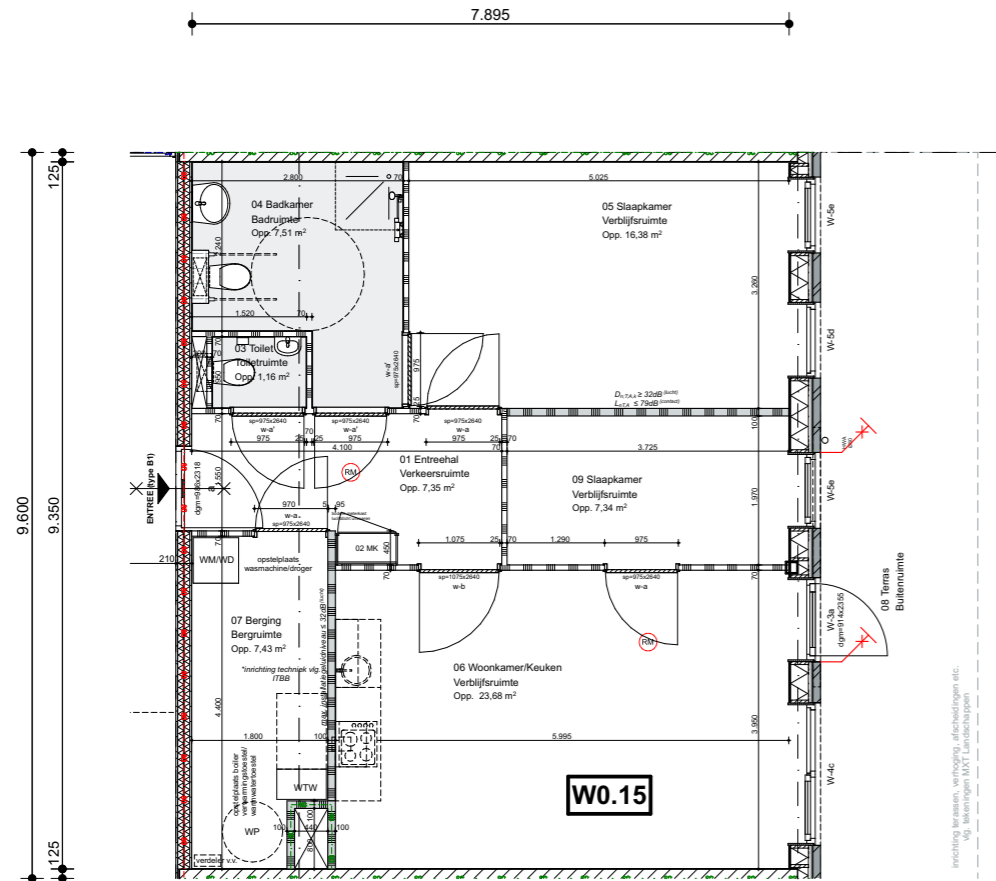

TECHNISCHE WEERGAVE

Type B1 BGG
 Aantal: 4 st.
 GO: 73,24 m²

VERHUUR WEERGAVE

Type B1 BGG
 Aantal: 4 st.
 GO: 73,24 m²