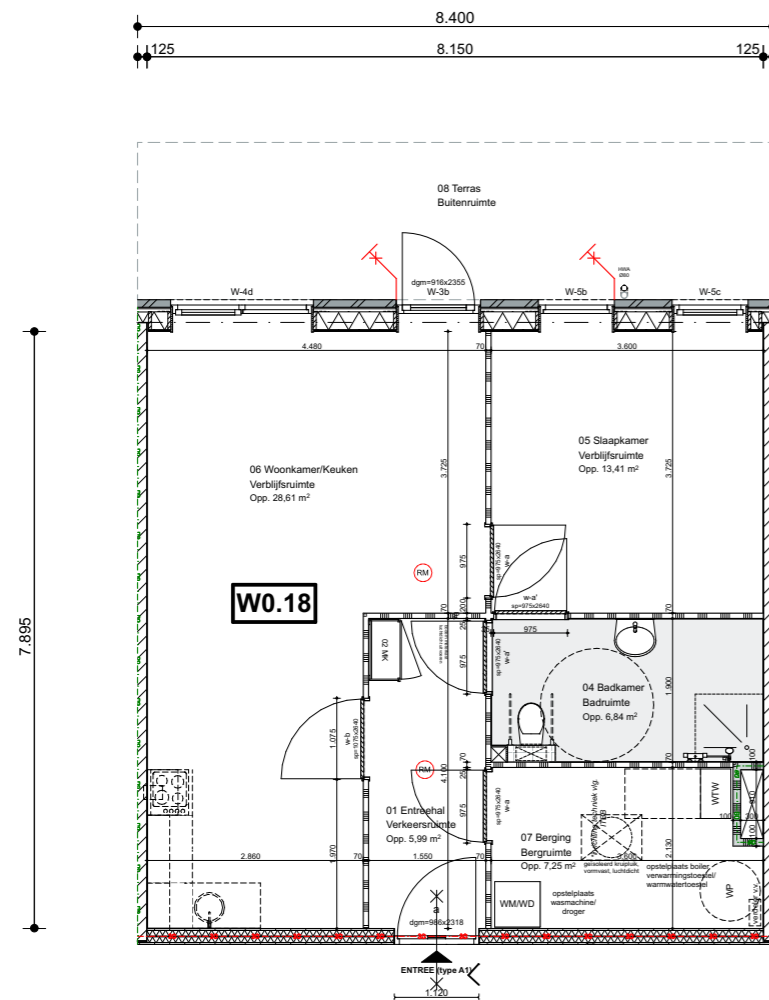

TECHNISCHE WEERGAVE

Type A1 BGG
 Aantal: 6 st.
 GO: 64,34 m²

VERHUUR WEERGAVE

Type A1 BGG
 Aantal: 6 st.
 GO: 64,34 m²