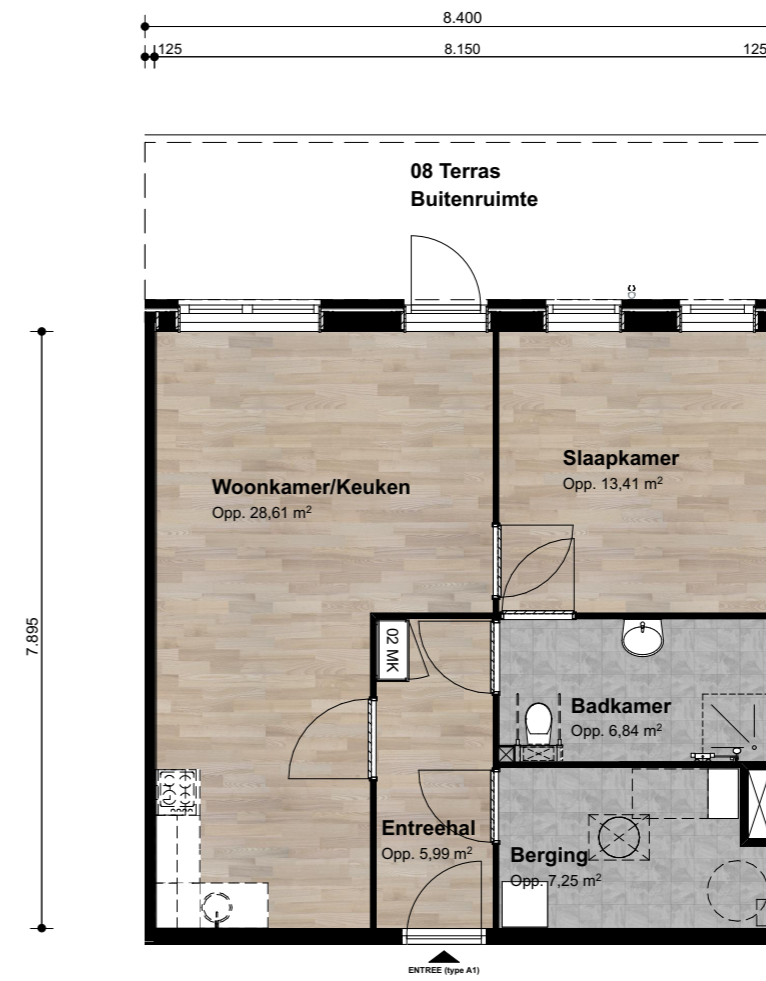

TECHNISCHE WEERGAVE

Type A1 BGG
 Aantal: 6 st.
 GO: 64,34 m²

VERHUUR WEERGAVE

Type A1 BGG
 Aantal: 6 st.
 GO: 64,34 m²