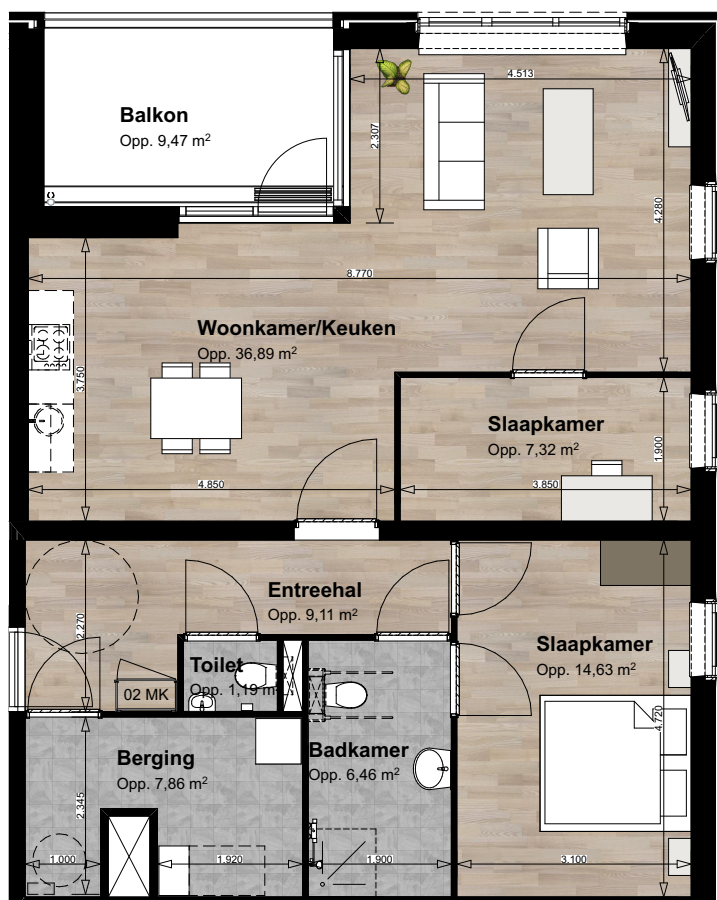

Type C2'

VERHUUR WEERGAVE

Type C2'
Aantal: 3 st.
GO: 84,44 m²