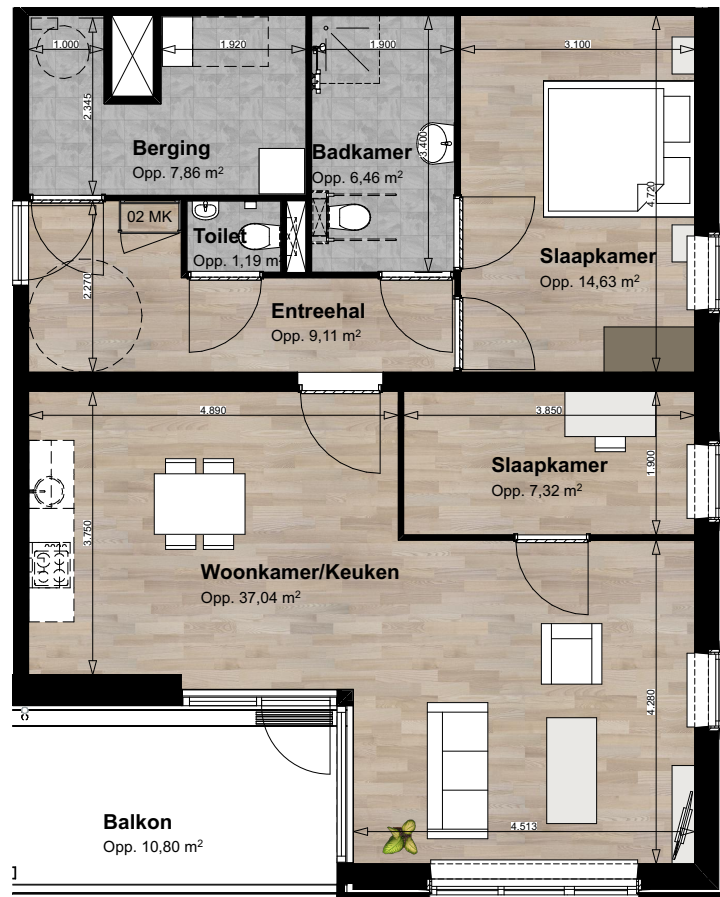

# Type C2

## VERHUUR WEERGAVE

Type C2  
Aantal: 6 st.  
GO: 84,69 m<sup>2</sup>