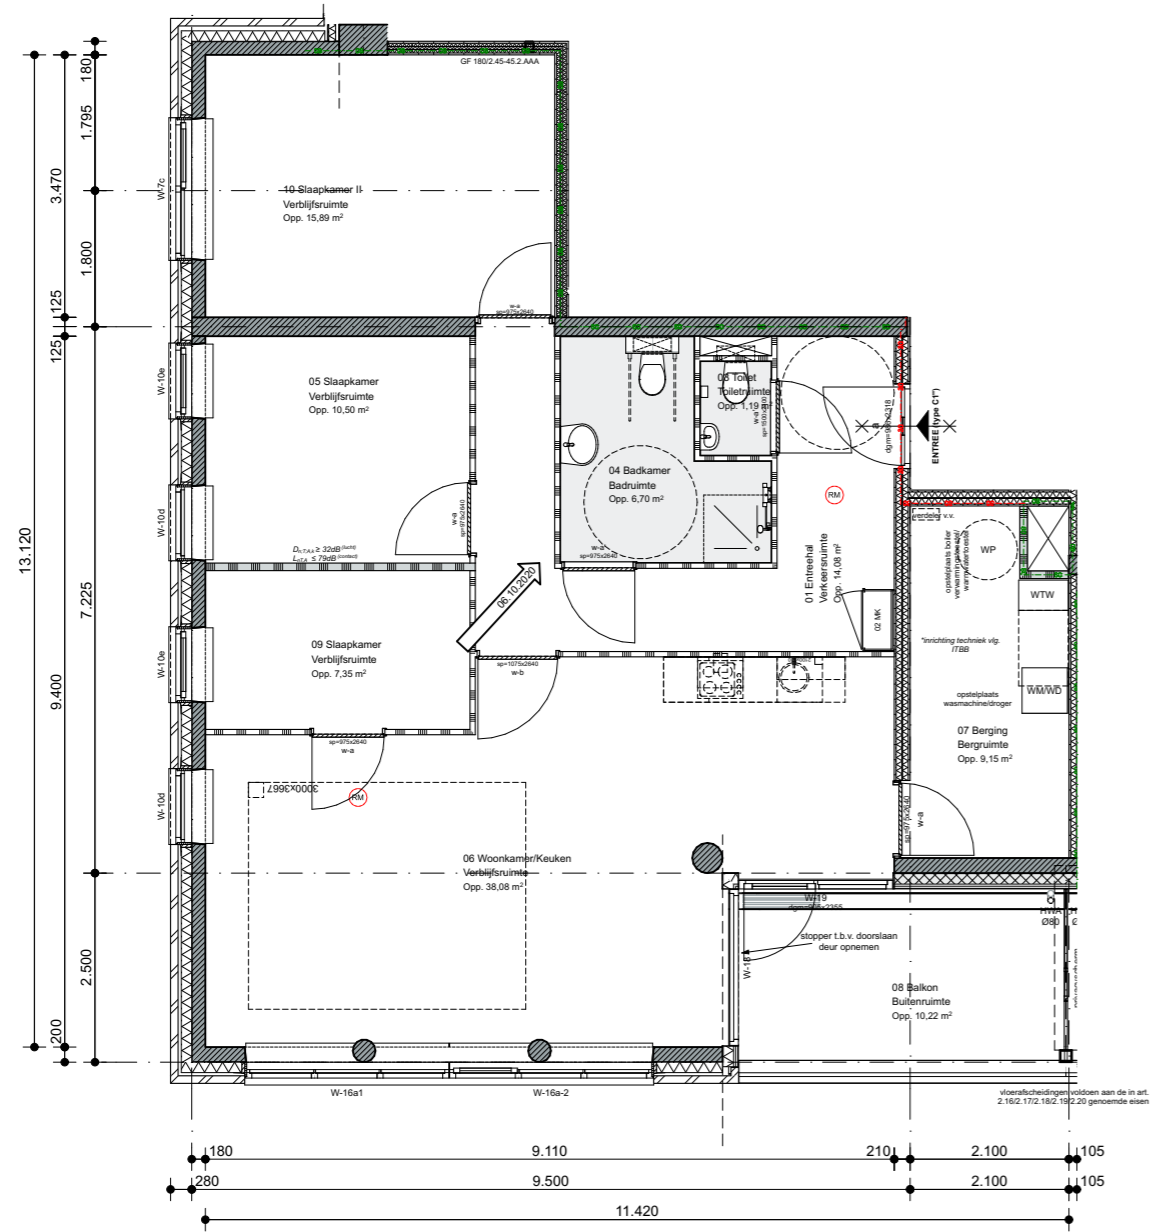

TECHNISCHE WEERGAVE

Type C1"
Aantal: 1 st.
GO: 106,4 m²

VERHUUR WEERGAVE

Type C1"
Aantal: 1 st.
GO: 106,4 m²

DEFINITIEF

werk Nieuw Heerenhage Heerenveen
opdrachtgever HEVO
werknummer 1148

getekend 23.03.2020
laatst gewijzigd 19.05.2021
schaal 1:100

bladr.
P11

onderwerp
Type C1"