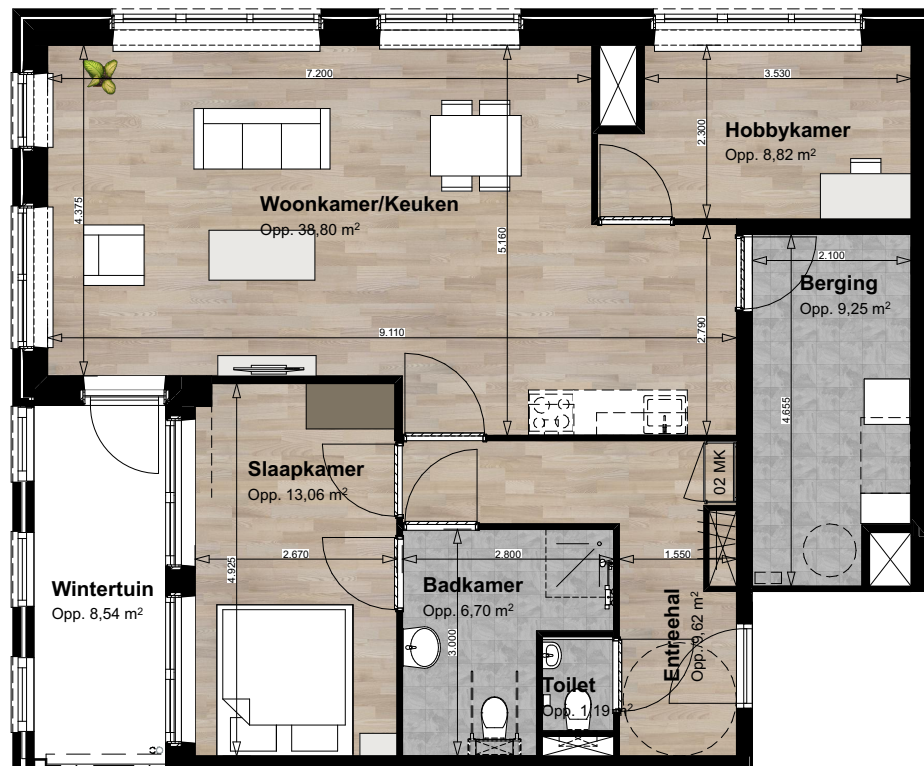

# Type C1'

## VERHUUR WEERGAVE

Type C1'  
Aantal: 3 st.  
GO: 78,57 m<sup>2</sup>