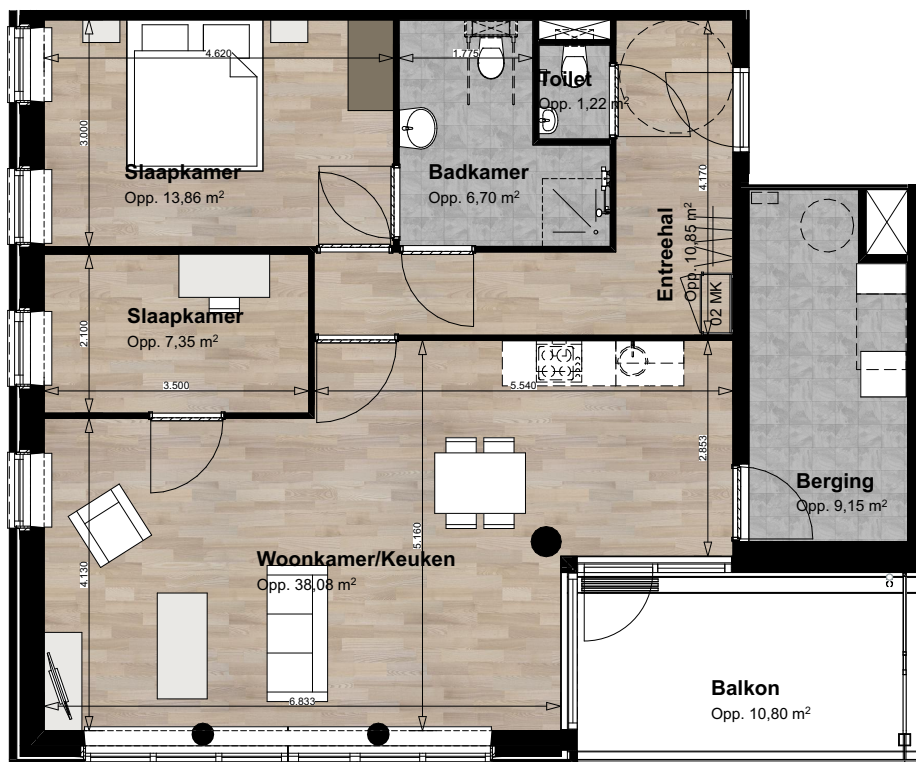

Type C1

VERHUUR WEERGAVE

Type C1
Aantal: 5 st.
GO: 88,43 m²