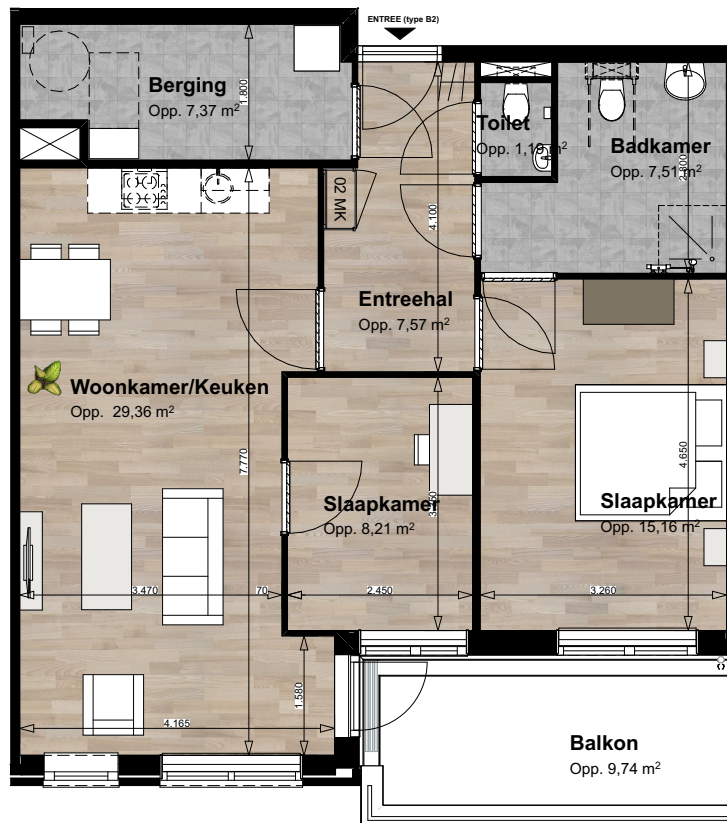

# Type B2

## VERHUUR WEERGAVE

Type B2  
Aantal: 28 st.  
GO: 77,98 m<sup>2</sup>