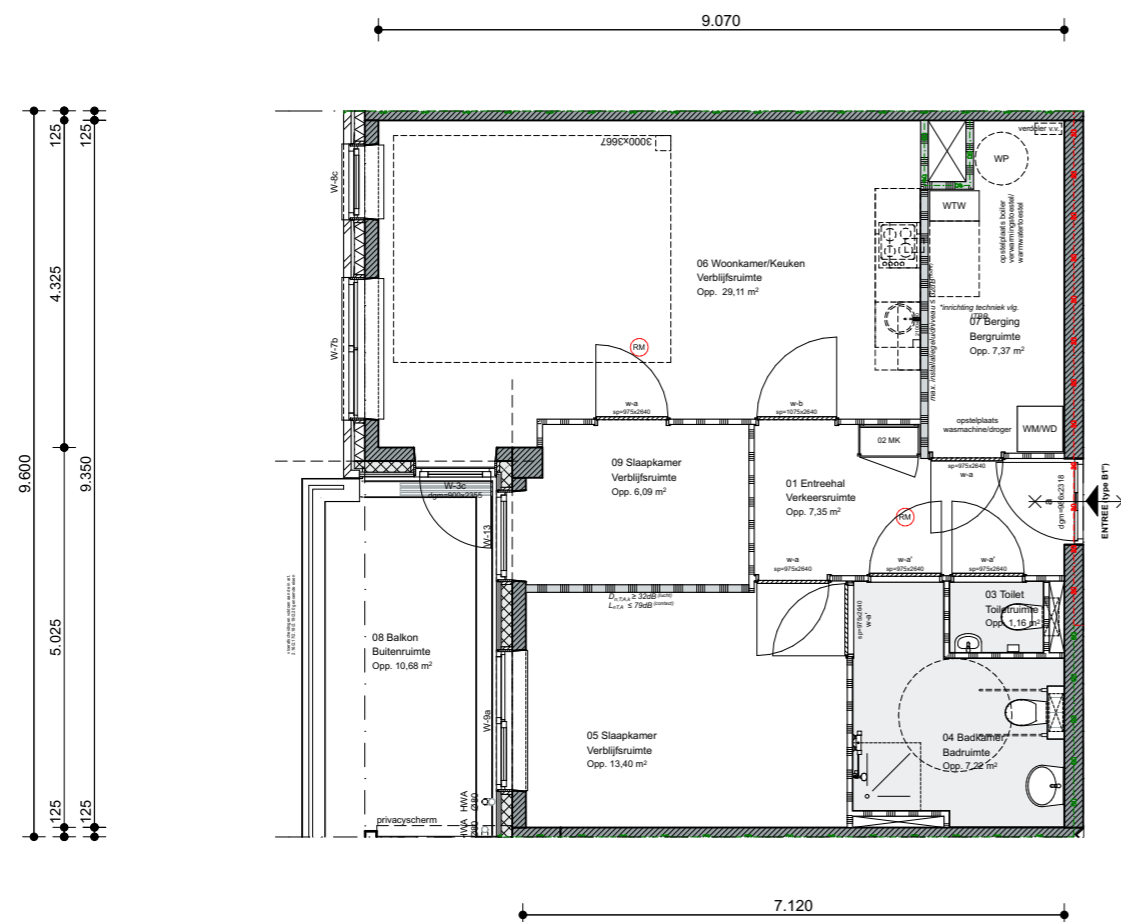

TECHNISCHE WEERGAVE

Type B1''
Aantal: 3 st.
GO: 74,28 m²

VERHUUR WEERGAVE

Type B1''
Aantal: 3 st.
GO: 74,28 m²