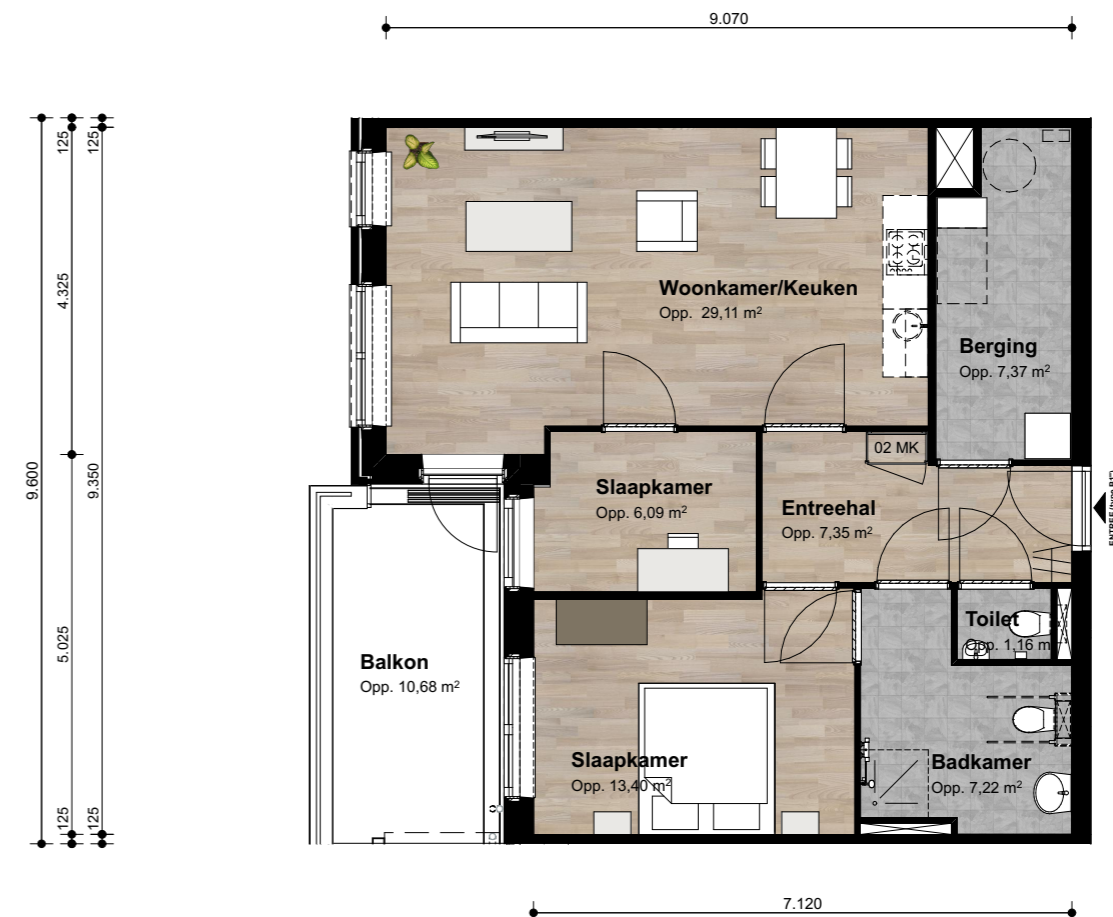

TECHNISCHE WEERGAVE

Type B1''
Aantal: 3 st.
GO: 74,28 m²

VERHUUR WEERGAVE

Type B1''
Aantal: 3 st.
GO: 74,28 m²