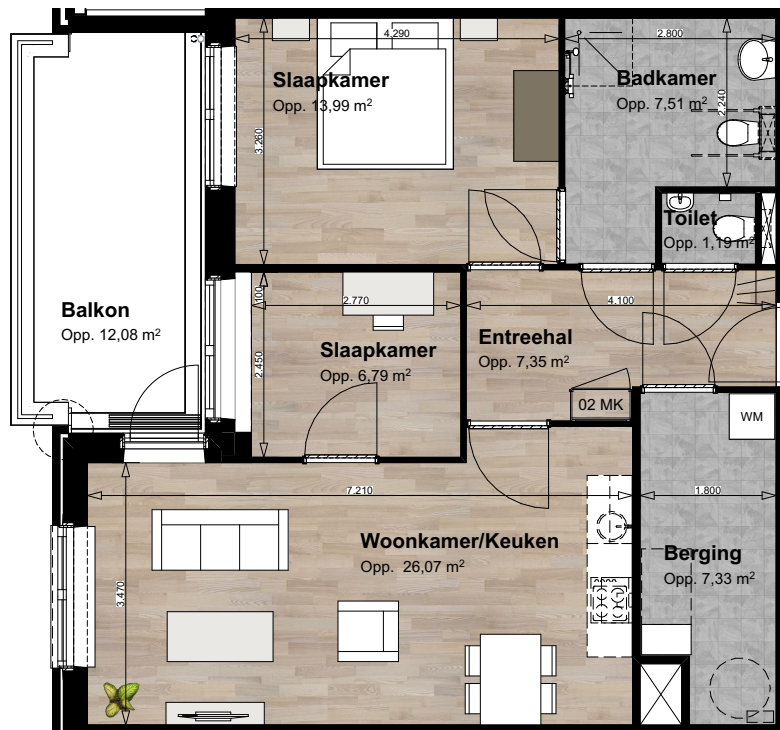

Type B1'

VERHUUR WEERGAVE

Type B1'
Aantal: 5 st.
GO: 71,40 m²