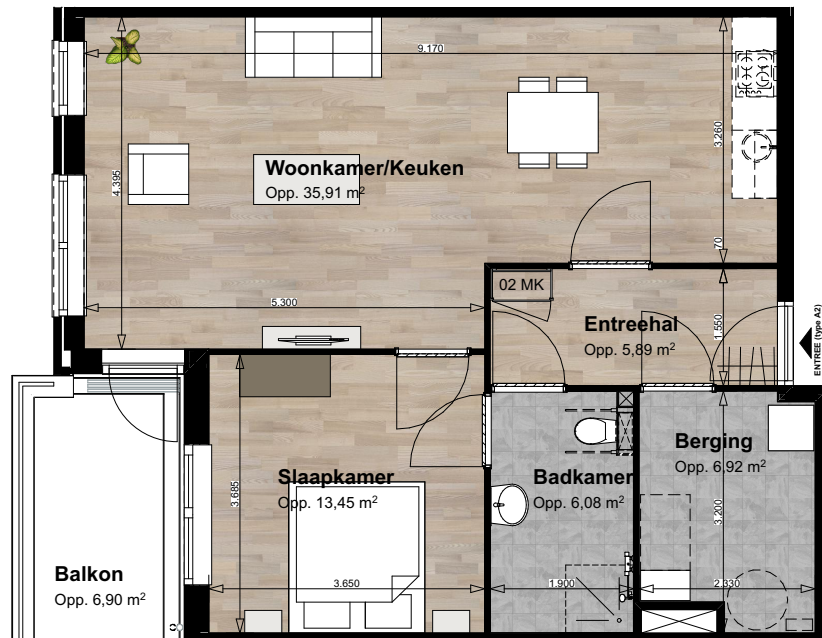

## VERHUUR WEERGAVE

Type A2  
Aantal: 24 st.  
GO: 69,52 m<sup>2</sup>