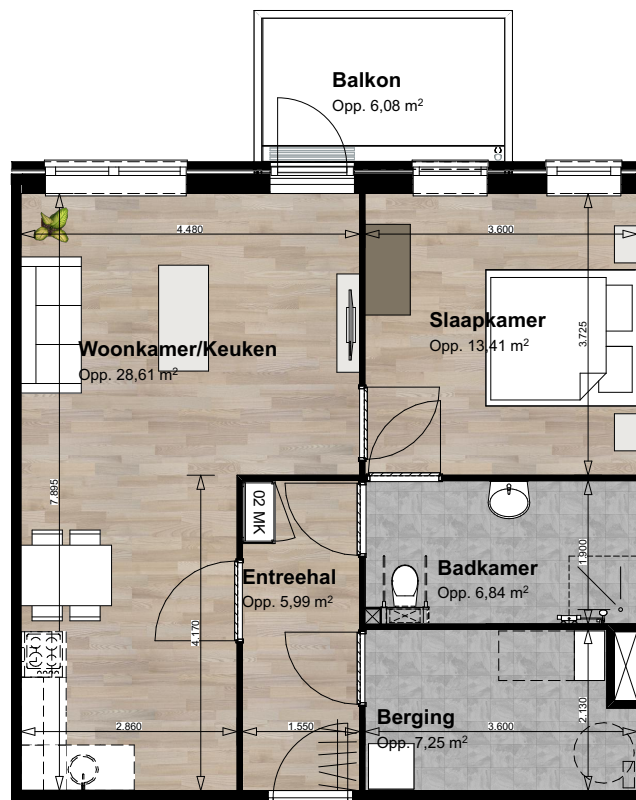

# Type A1

## VERHUUR WEERGAVE

Type A1  
Aantal: 21 st.  
GO: 63,86 m<sup>2</sup>